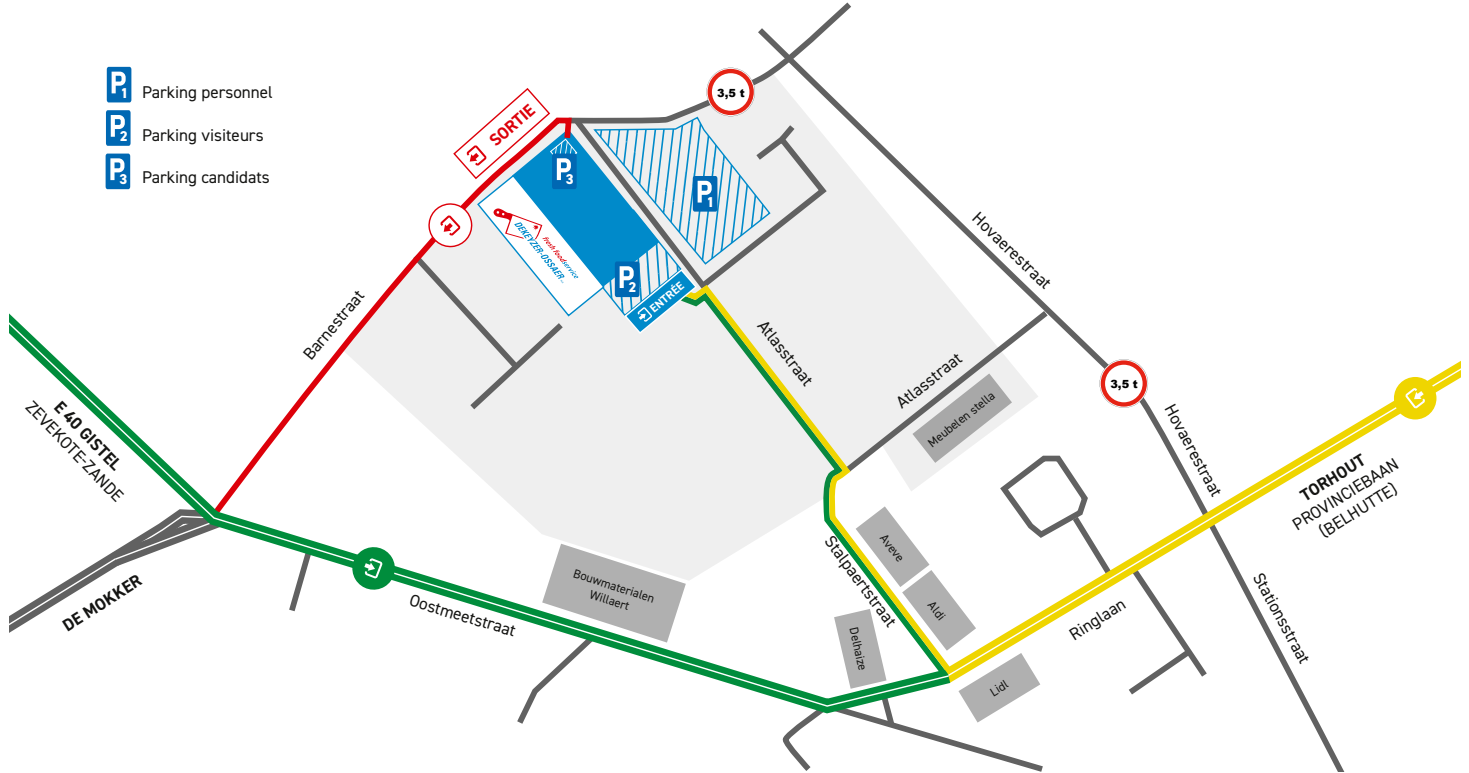

Indications Dekeyzer-Ossaer

Adresse de livraison | Atlasstraat 25 | 8680 Koekelare (Entrée)

Adresse de la société | Barnestraat 1 | 8680 Koekelare (Sortie)

- P₁** Parking personnel
- P₂** Parking visiteurs
- P₃** Parking candidats

**L'entrée de
Dekeyzer-Ossaer est
seulement accessible
via Atlasstraat.
Sortie uniquement
via Barnestraat.**

DIRECTIONS VIA GISTEL

De la E40 - Veurne, prenez la sortie Gistel. Conduisez 2.2km sur la Oostendsebaan/N33 et tournez à droite aux feux.

Conduisez 3.7km sur la Nieuwpoortsesteenweg et tournez à gauche pour Baan op Zande. Continuez à suivre la route.

Continuez tout droit au carrefour. Vous arrivez dans la Oostmeetstraat (voir plan).

Avant l'Aldi, tournez à gauche, c'est la Stalpaertstraat. 250m plus loin, tournez à gauche sur la Atlasstraat. Un peu plus loin, vous arrivez à l'entrée principale de Dekeyzer-Ossaer sur votre gauche.

Sur le rond-point, prenez la première sortie pour Belhuttebaan. Au prochain rond-point, conduisez tout droit sur la Ringlaan.

Continuez à suivre la Ringlaan, la route tourne à gauche. À Aldi, tournez à droite dans la Stalpaertstraat.