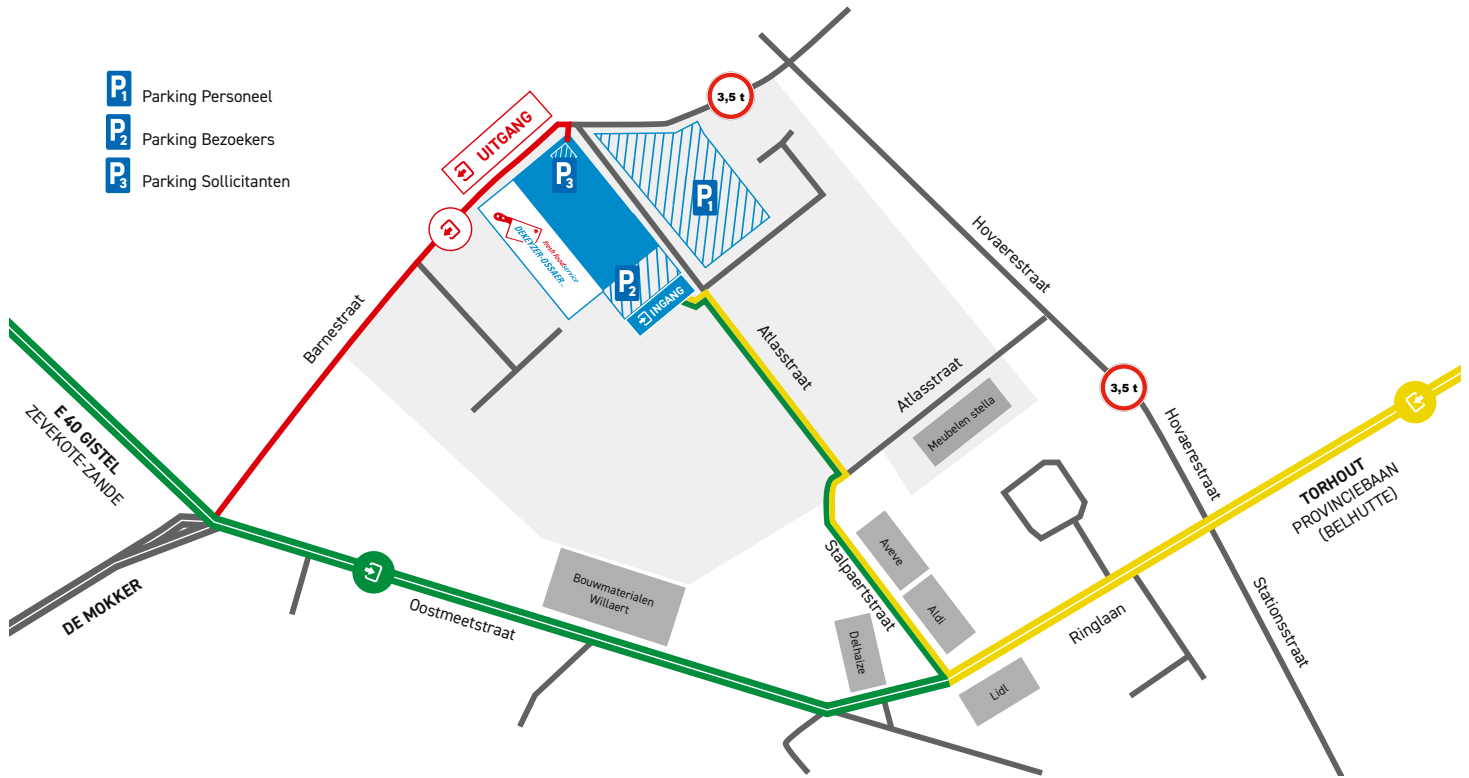

Routebeschrijving Dekeyzer-Ossaer

Leveringsadres | Atlasstraat 25 | 8680 Koekelare (Ingang)
Facturatieadres | Barnestraat 1 | 8680 Koekelare (Uitgang)

De ingang van Dekeyzer-ossaer is enkel bereikbaar via de Atlasstraat. De uitgang enkel via Barnestraat.

ROUTE VIA GISTEL

Vanaf de E40 - Veurne, neem afrit Gistel. Rij 2.2km op de Oostendsebaan/N33 en sla rechtsaf aan de verkeerslichten.

Rij 3.7km op de Nieuwpoortsesteenweg en sla linksaf naar de Baan op Zande. Blijf de weg volgen. Rij aan het kruispunt rechtdoor. U komt uit op de Oostmeetsstraat (zie plan).

Voor de Aldi slaat u linksaf naar de Stalpaertstraat.

250m verder slaat u linksaf op de Atlasstraat. Even verder komt u uit op de hoofdingang van Dekeyzer-Ossaer aan uw linkerkant.

Dekeyzer-Ossaer is gelegen binnen het industrieterrein Coudenhove.

Rij gedurende vijf kilometer rechtdoor. Neem op het rondpunt de eerste afslag naar de Belhuttebaan. Aan het volgende rondpunt, rij rechtdoor op de Ringlaan.

Blijf de Ringlaan volgen, deze buigt naar links. Aan de Aldi slaat u rechtsaf naar de Stalpaertstraat.